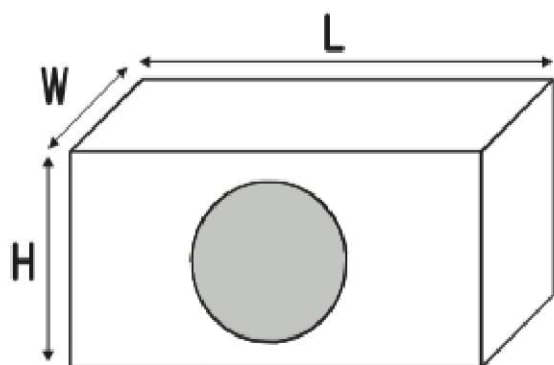

Корпуса

MRGB10W.MRGB10B разработан для работы в герметичном или закрытом корпусе среднего размера.

Ниже вы найдете размеры корпуса, он был разработан для максимальной производительности при сохранении отличного качества звука.

В размерах уже учтен объем сабвуфера с использованием МДФ 3/4 дюйма (19 мм). Все размеры внешние.

Размеры корпуса

Герметичные размеры:

Длина (Д): 18 дюймов (457 мм)
Ширина (Ш): 10 дюймов (254 мм)
Высота (В): 14 дюймов (356 мм)
Диаметр выреза: 9-1 / 8 дюйма (232 мм)

Внутренний объем: 1 фут³

Портированные размеры:

Длина (Д): 26 дюймов (661 мм)
Ширина (Ш): 14 дюймов (356 мм)
Высота (В): 14 дюймов (356 мм)
Диаметр порта: 4 дюйма (102 мм)
Длина порта: 13 дюймов (330 мм)
Внутренний объем: 1,9 фута³;